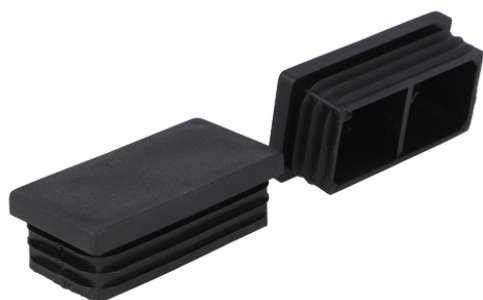

PRODUCT SHEET

Description:

Insert Glide For Rectangular Tubes, 60x30mm, PE, Black

Item number:

10.04.270-0

Units	Box	Carton	HS Code	Barcode
Pcs.	1	1000	3901908099	 5704866007610

Color	D diameter	S shaft	H height
Black	30 x 20 mm	14 mm	5,0 mm
Black	35 x 20 mm	13,6 mm	5,1 mm
Black	35 x 25 mm	13,5 mm	4,6 mm
Black	40 x 20 mm	13,9 mm	4,6 mm
Black	40 x 25 mm	11,7 mm	4,8 mm
Black	50 x 25 mm	12,2 mm	5,3 mm
Black	50 x 30 mm	13,6 mm	4,6 mm
Black	50 x 40 mm	12 mm	5,3 mm
Black	60 x 20 mm	14,2 mm	4,9 mm
Black	60 x 30 mm	13,7 mm	5,0 mm
Black	80 x 30 mm	17,8 mm	5,6 mm