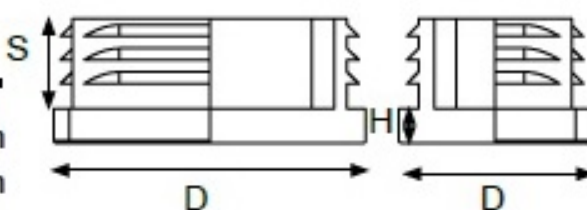

PRODUCT SHEET

Description:

Insert Glide For Rectangular Tubes, 60x30mm, PE, Black

Item number:

10.04.270-0

Units	Box	Carton	HS Code	Barcode
Pcs.	1	1000	3901908099	 5704866007610

Color	D diameter	S shaft	H height
Black	30 x 20 mm	14 mm	5,0 mm
Black	35 x 20 mm	13,6 mm	5,1 mm
Black	35 x 25 mm	13,5 mm	4,6 mm
Black	40 x 20 mm	13,9 mm	4,6 mm
Black	40 x 25 mm	11,7 mm	4,8 mm
Black	50 x 25 mm	12,2 mm	5,3 mm
Black	50 x 30 mm	13,6 mm	4,6 mm
Black	50 x 40 mm	12 mm	5,3 mm
Black	60 x 20 mm	14,2 mm	4,9 mm
Black	60 x 30 mm	13,7 mm	5,0 mm
Black	80 x 30 mm	17,8 mm	5,6 mm